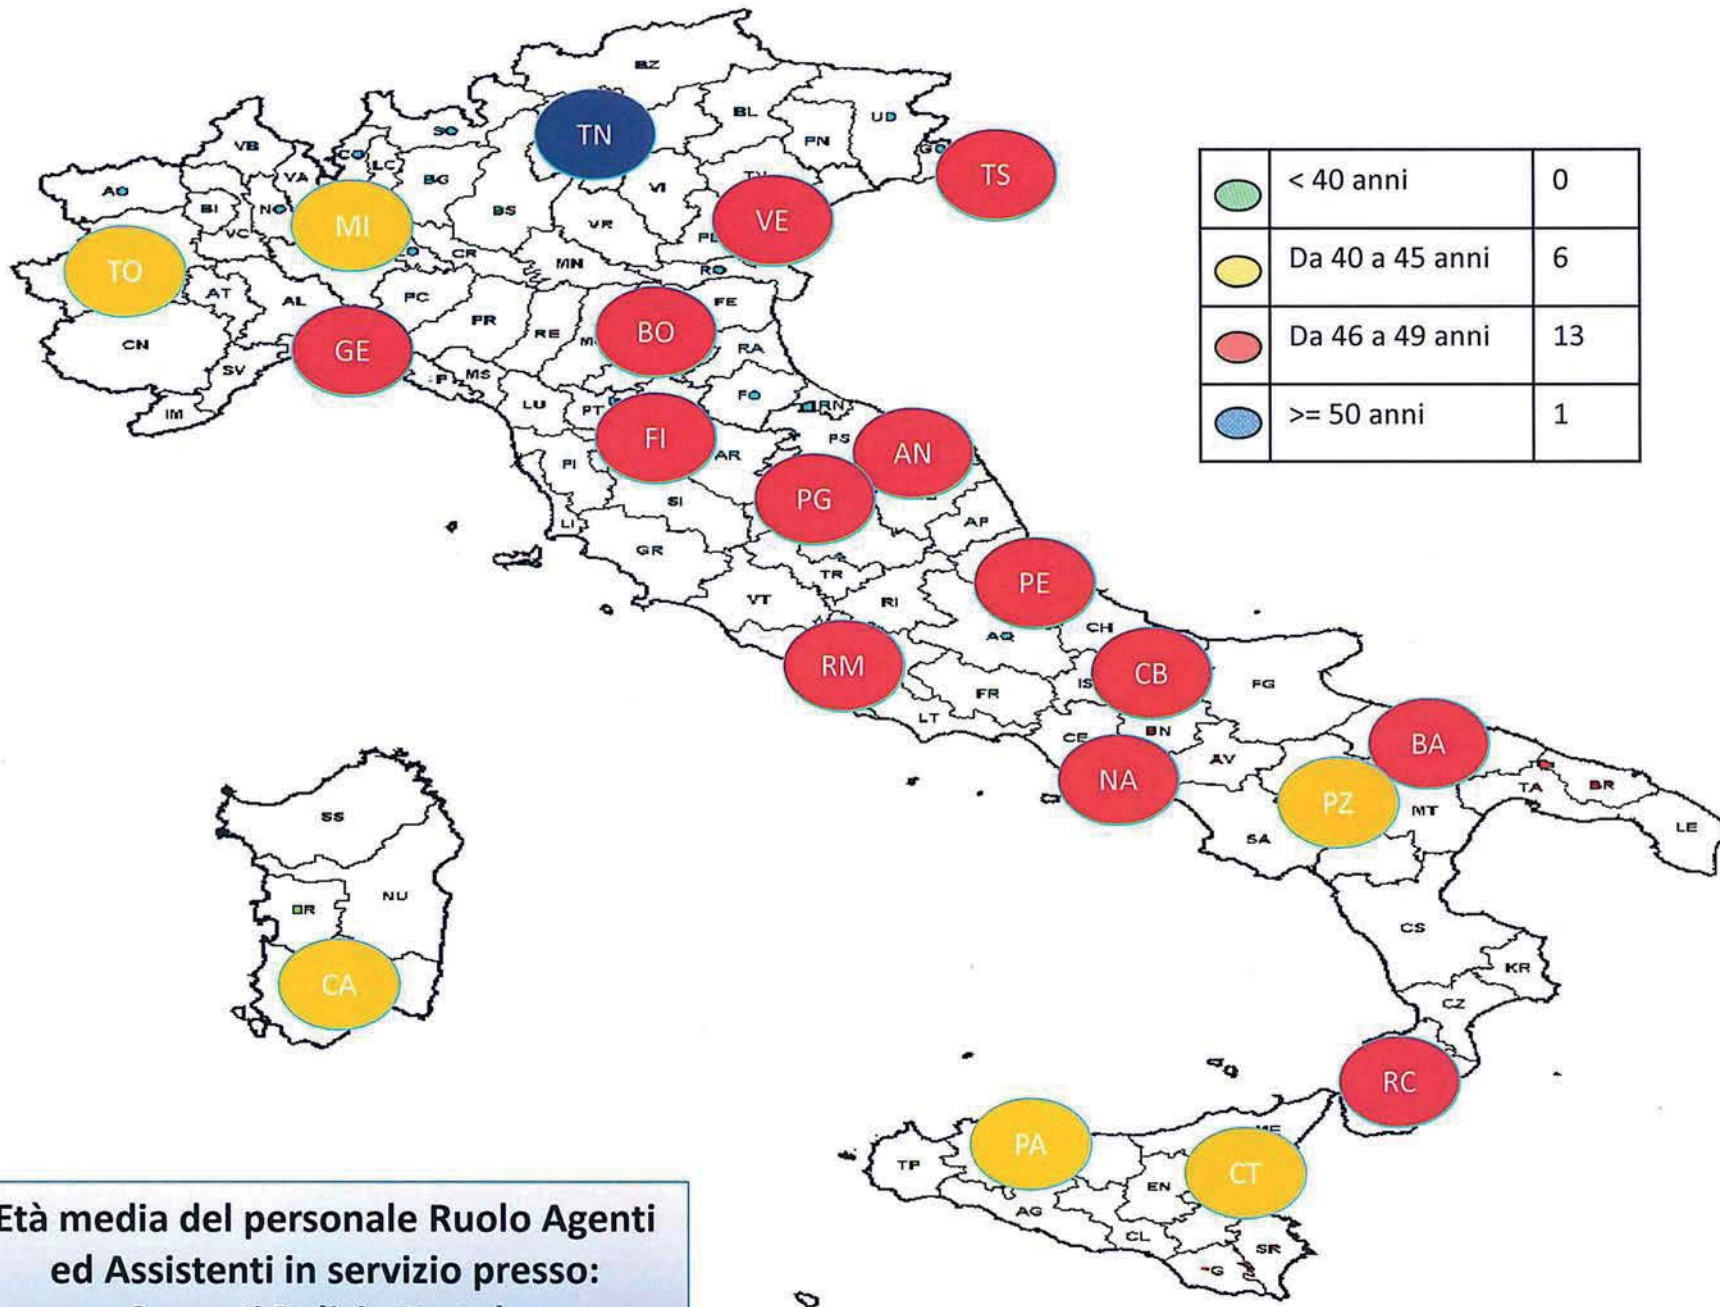

Tabelle Età Media - Comparti

Compartimenti Polizia Stradale		Compartimenti Polizia Ferroviaria		Zone Polizia di Frontiera		Compartimenti Polizia Postale		Reparti Mobile		Reparti Prev.Crimine	
ANCONA	44	ANCONA	47	BARI	45	ANCONA	48	ANCONA	44	ABBASANTA (OR)	38
BARI	44	BARI	49	BOLOGNA	43	BARI	47	BARI	45	ROMA	40
BOLOGNA	36	BOLOGNA	49	MILANO	39	BOLOGNA	46	BOLOGNA	39	MILANO	38
BOLZANO	45	CAGLIARI	49	NAPOLI	47	CAGLIARI	44	CAGLIARI	42	PADOVA	42
CAGLIARI	37	FIRENZE	41	PALERMO	45	CAMPOBASSO	49	CATANIA	44	TORINO	33
CATANIA	41	GENOVA	45	ROMA	43	FIRENZE	46	FIRENZE	35	GENOVA	32
CATANZARO	41	MILANO	38	TORINO	42	GENOVA	46	MILANO	37	BOLOGNA	32
FIRENZE	39	NAPOLI	48	UDINE	40	MILANO	41	GENOVA	39	R.EMILIA	37
GENOVA	39	PALERMO	50			NAPOLI	46	MILANO	37	FIRENZE	33
L'AQUILA	47	REGGIO CALABRIA	47			PALERMO	45	NAPOLI	44	PERUGIA	41
MILANO	34	ROMA	45			CATANIA	44	PADOVA	38	PESCARA	46
NAPOLI	45	TORINO	43			PERUGIA	48	PALERMO	44	NAPOLI	41
PADOVA	38	TRIESTE	49			PESCARA	49	REGGIO CALABRIA	38	BARI	45
PALERMO	40	VENEZIA	46			POTENZA	44	ROMA	40	LECCE	47
ROMA	42	VERONA	46			REGGIO CALABRIA	46	TARANTO	47	POTENZA	44
TORINO	35					ROMA	46	TORINO	37	VIBO VALENTIA	37
TRIESTE	42					TORINO	45			SIDERNO (RC)	42
						TRENTO	53			PALERMO	43
						TRIESTE	49			CATANIA	49
						VENEZIA	47				

**Età media del personale Ruolo Agenti ed Assistenti in servizio presso:
Questure**

**Età media del personale Ruolo Agenti ed Assistenti in servizio presso:
Comp.ti Polizia Stradale**

**Età media del personale Ruolo Agenti ed Assistenti in servizio presso:
Comp.ti Polizia Ferroviaria**

**Età media del personale Ruolo Agenti ed Assistenti in servizio presso:
Zone Polizia di Frontiera**

**Età media del personale Ruolo Agenti ed Assistenti in servizio presso:
Comp.ti Polizia Postale**

**Età media del personale Ruolo Agenti ed Assistenti in servizio presso:
Reparti Mobile**