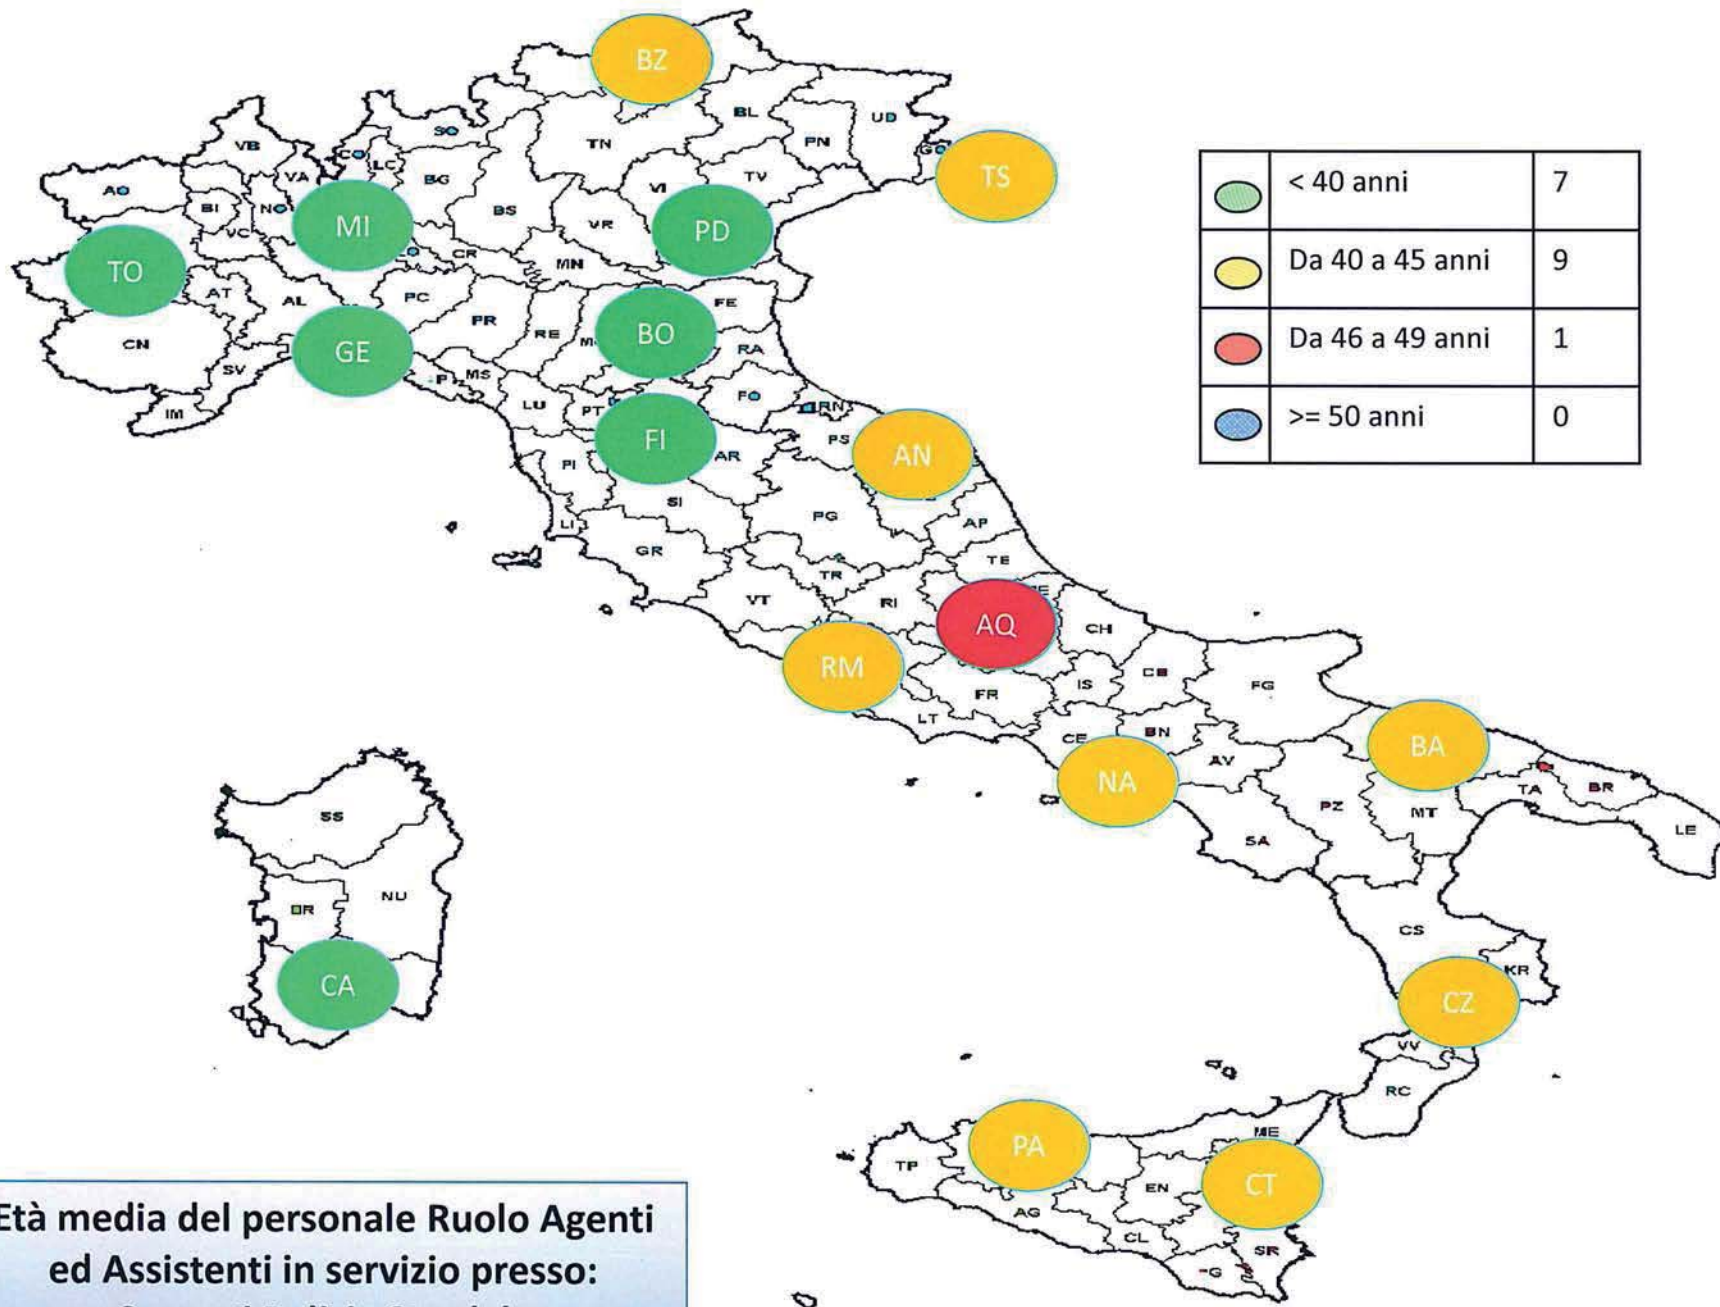

**Età media del personale Ruolo Agenti ed Assistenti in servizio presso:
Comp.ti Polizia Stradale**