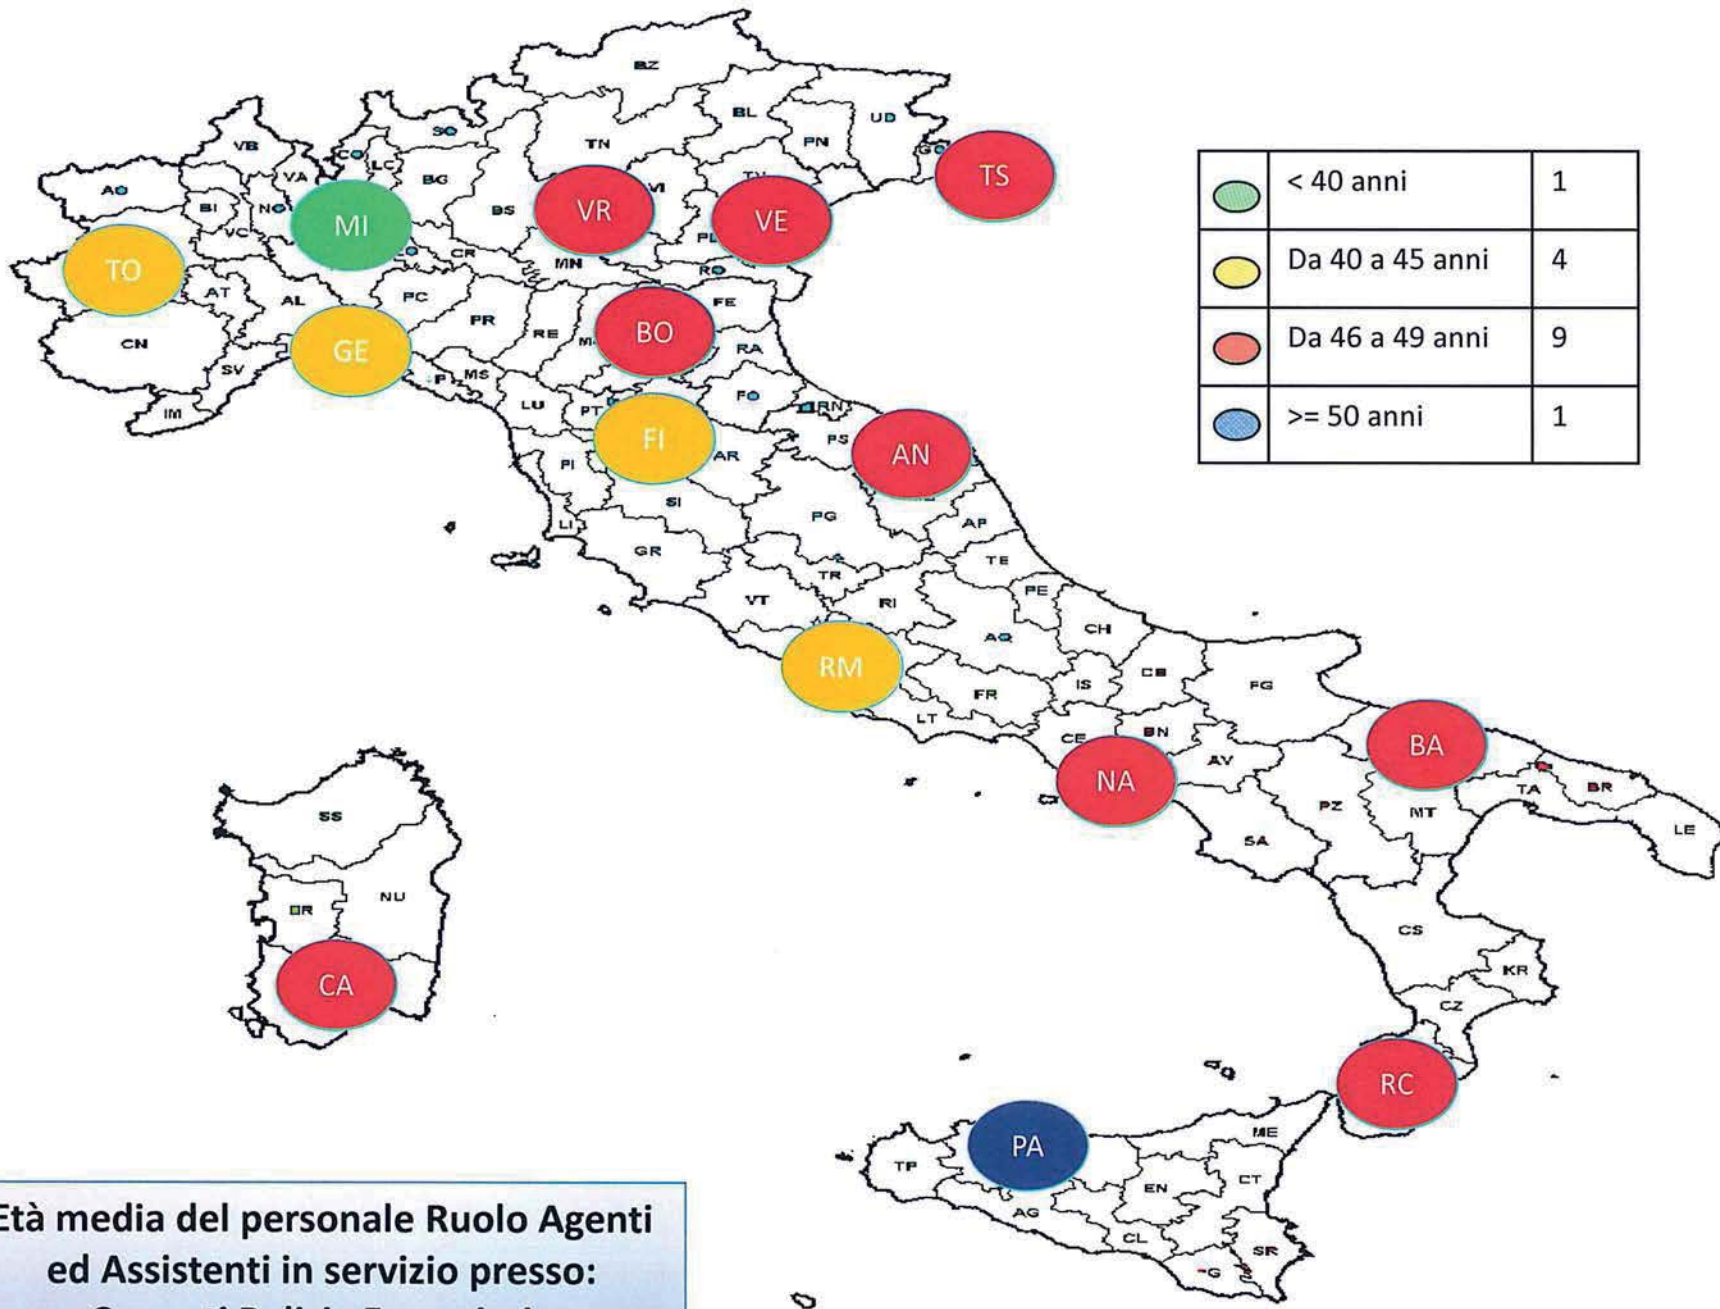

**Età media del personale Ruolo Agenti ed Assistenti in servizio presso:
Comp.ti Polizia Ferroviaria**