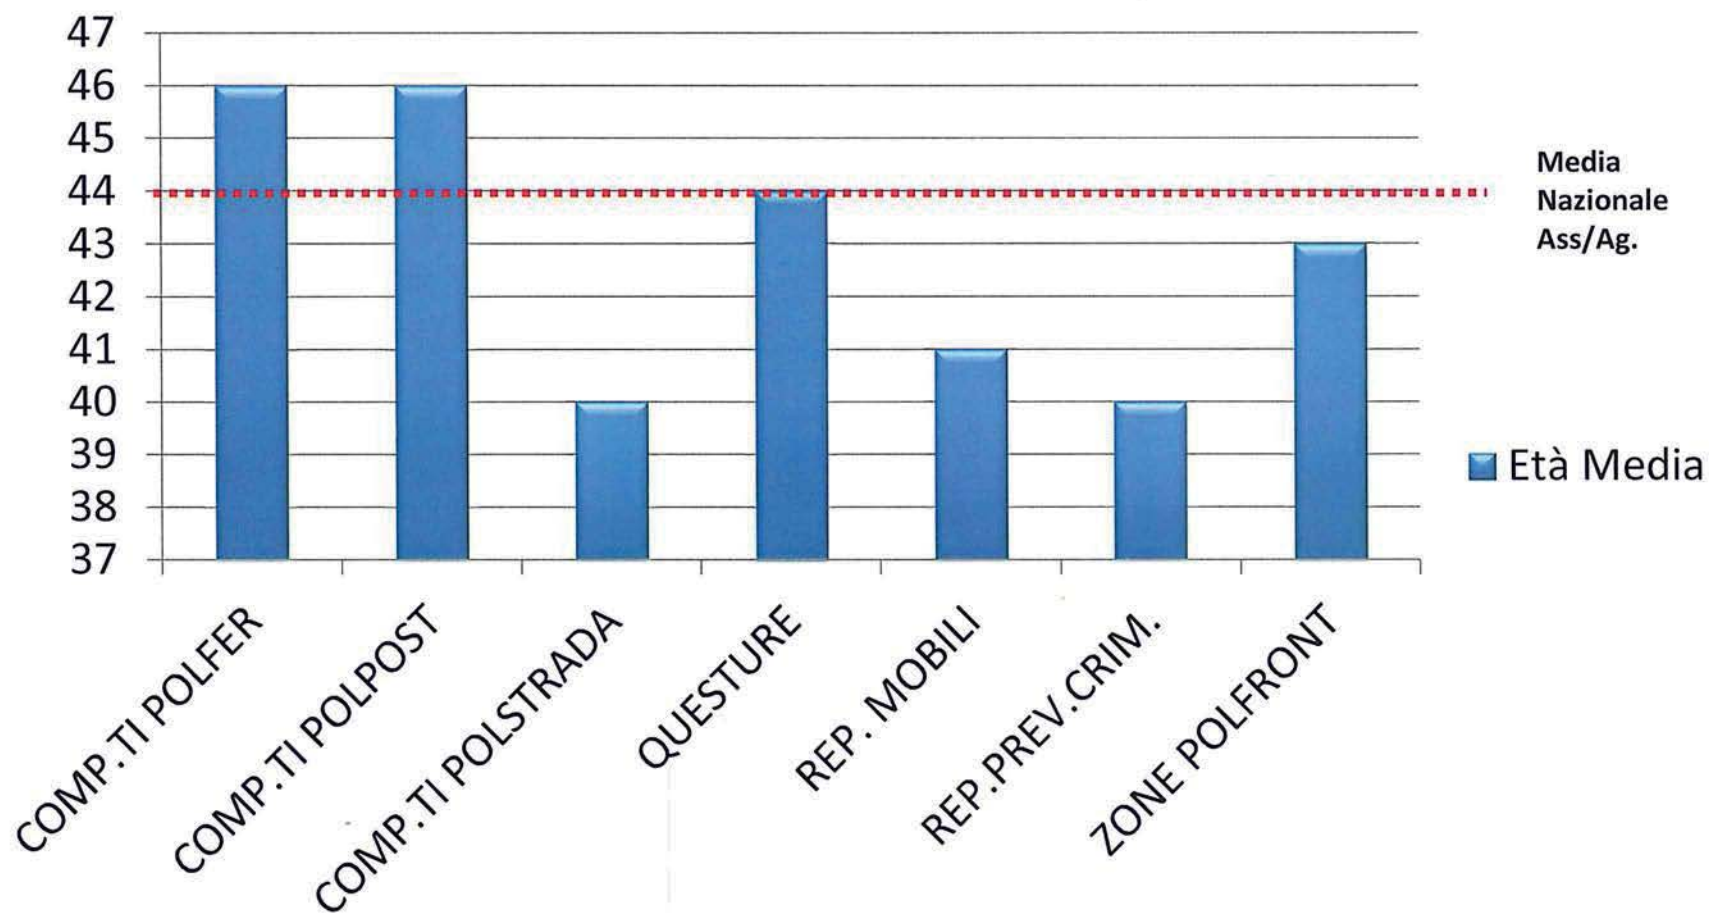

Direzione Centrale per le Risorse Umane
Servizio Sovrintendenti, Assistenti ed Agenti

Analisi numerica Età Media Ruolo Ass.ti/Ag.ti

Valutazione Età Media

Tabelle Età Media - Questure

AGRIGENTO	44	CALTANISSETTA	44	GORIZIA	48	MODENA	39	RAGUSA	44	TRAPANI	47
ALESSANDRIA	41	CAMPOBASSO	47	GROSSETO	49	NAPOLI	42	RAVENNA	48	TRENTO	47
ANCONA	44	CASERTA	46	IMPERIA	44	NOVARA	40	REGGIO C.	38	TREVISO	47
AOSTA	42	CATANIA	44	ISERNIA	47	NUORO	38	REGGIO E.	39	TRIESTE	42
AREZZO	46	CATANZARO	43	L'AQUILA	48	ORISTANO	44	RIETI	50	UDINE	50
ASCOLI PICENO	48	CHIETI	49	LA SPEZIA	48	PADOVA	40	RIMINI	46	VARESE	39
ASTI	43	COMO	41	LATINA	48	PALERMO	42	ROMA	41	VENEZIA	40
AVELLINO	48	COSENZA	49	LECCE	49	PARMA	42	ROVIGO	47	VERB. C. O.	38
BARI	45	CREMONA	40	LECCO	39	PAVIA	42	SALERNO	49	VERCELLI	38
BELLUNO	46	CROTONE	41	LIVORNO	44	PERUGIA	46	SASSARI	44	VERONA	41
BENEVENTO	48	CUNEO	39	LODI	38	PESARO-URBINO	47	SAVONA	48	VIBO V.	42
BERGAMO	41	ENNA	45	LUCCA	45	PESCARA	47	SIENA	45	VICENZA	49
BIELLA	38	FERRARA	46	MACERATA	47	PIACENZA	41	SIRACUSA	44	VITERBO	49
BOLOGNA	38	FIRENZE	39	MANTOVA	43	PISA	44	SONDRIO	41		
BOLZANO	42	FOGGIA	47	MASSA CARRARA	46	PISTOIA	42	TARANTO	46		
BRESCIA	38	FORLI'-CESENA	48	MATERA	49	PORDENONE	50	TERAMO	49		
BRINDISI	48	FROSINONE	48	MESSINA	48	POTENZA	45	TERNI	49		
CAGLIARI	42	GENOVA	41	MILANO	35	PRATO	39	TORINO	37		