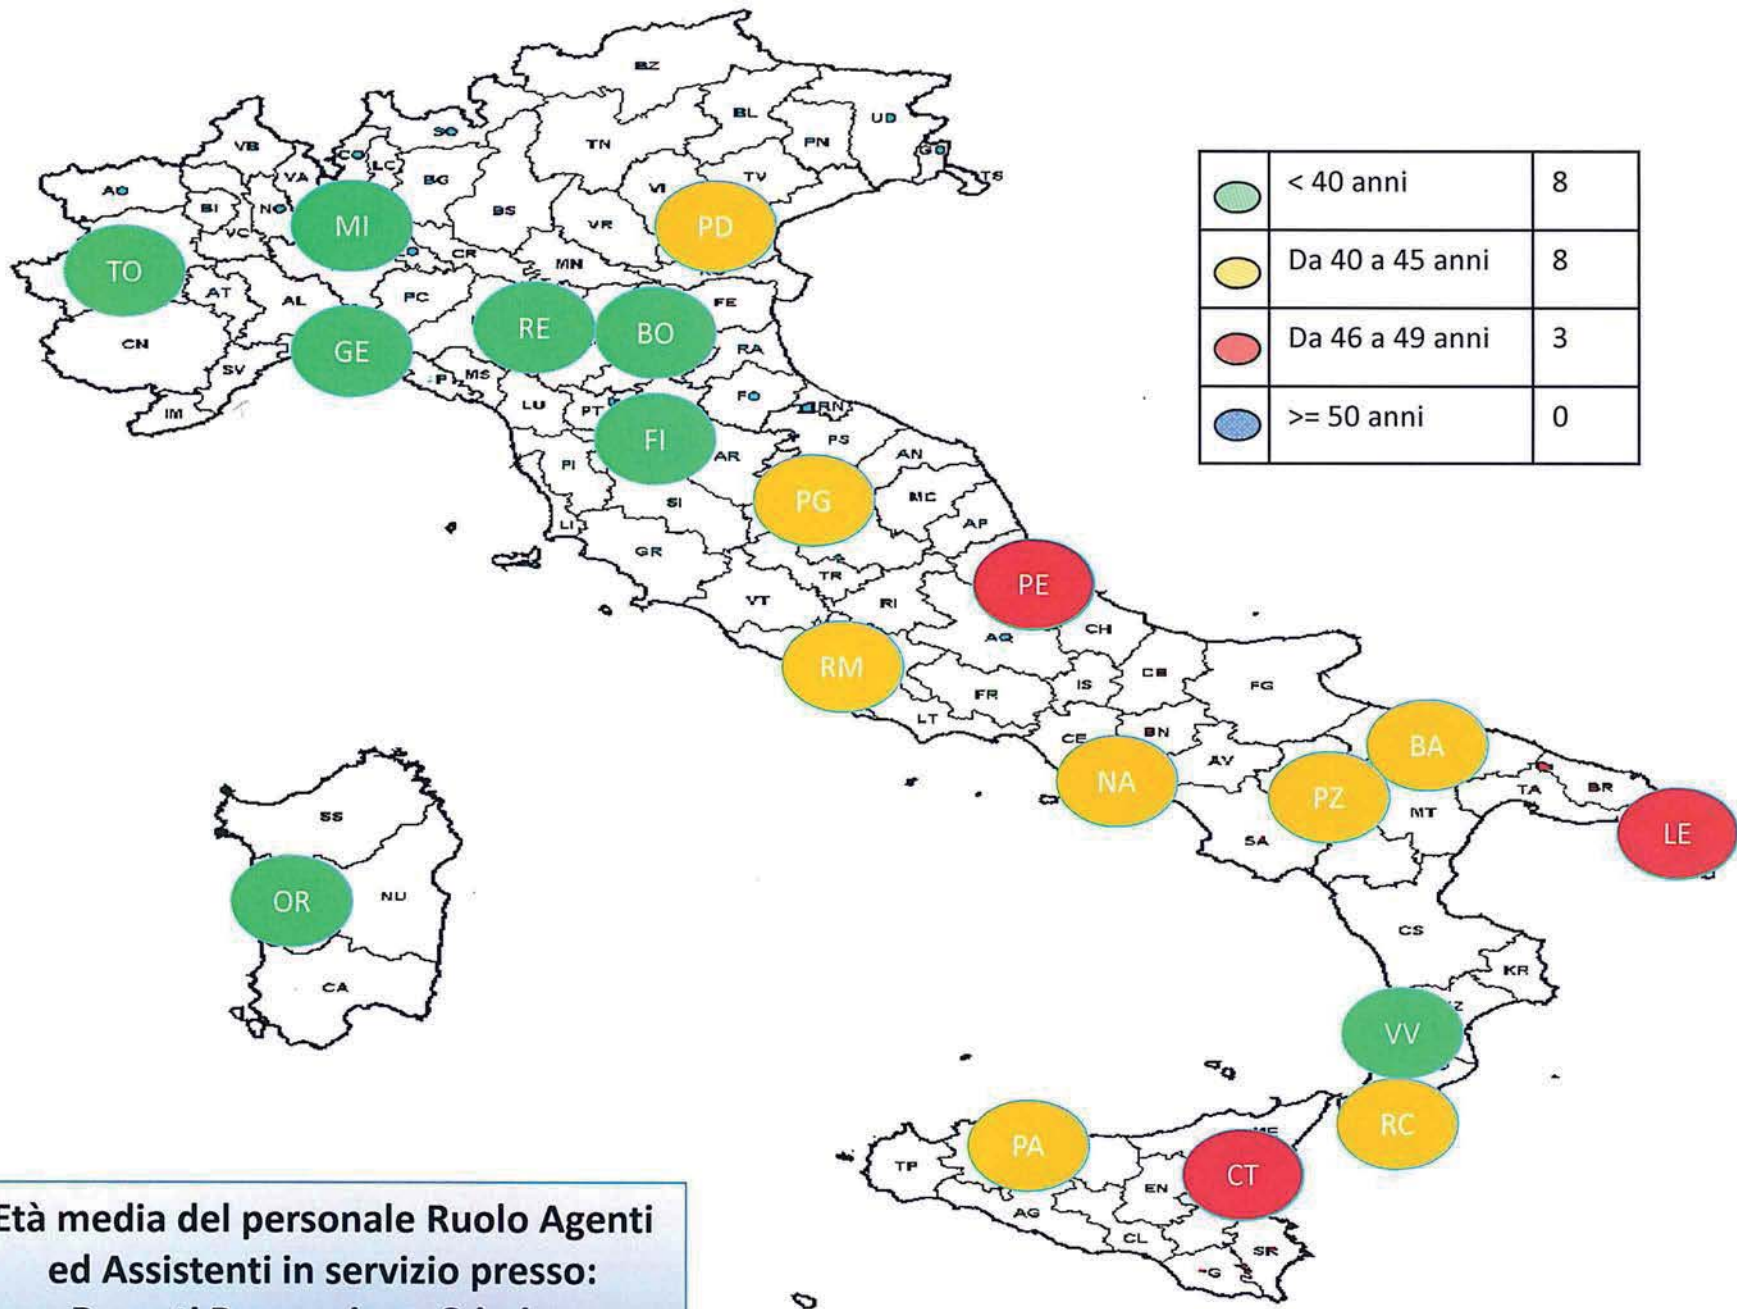

Tabelle Età Media - Comparti

Compartimenti Polizia Stradale		Compartimenti Polizia Ferroviaria		Zone Polizia di Frontiera		Compartimenti Polizia Postale		Reparti Mobile		Reparti Prev.Crimine	
ANCONA	44	ANCONA	47	BARI	45	ANCONA	48	ANCONA	44	ABBASANTA (OR)	38
BARI	44	BARI	49	BOLOGNA	43	BARI	47	BARI	45	ROMA	40
BOLOGNA	36	BOLOGNA	49	MILANO	39	BOLOGNA	46	BOLOGNA	39	MILANO	38
BOLZANO	45	CAGLIARI	49	NAPOLI	47	CAGLIARI	44	CAGLIARI	42	PADOVA	42
CAGLIARI	37	FIRENZE	41	PALERMO	45	CAMPOBASSO	49	CATANIA	44	TORINO	33
CATANIA	41	GENOVA	45	ROMA	43	FIRENZE	46	FIRENZE	35	GENOVA	32
CATANZARO	41	MILANO	38	TORINO	42	GENOVA	46	MILANO	37	BOLOGNA	32
FIRENZE	39	NAPOLI	48	UDINE	40	MILANO	41	GENOVA	39	R.EMILIA	37
GENOVA	39	PALERMO	50			NAPOLI	46	MILANO	37	FIRENZE	33
L'AQUILA	47	REGGIO CALABRIA	47			PALERMO	45	NAPOLI	44	PERUGIA	41
MILANO	34	ROMA	45			CATANIA	44	PADOVA	38	PESCARA	46
NAPOLI	45	TORINO	43			PERUGIA	48	PALERMO	44	NAPOLI	41
PADOVA	38	TRIESTE	49			PESCARA	49	REGGIO CALABRIA	38	BARI	45
PALERMO	40	VENEZIA	46			POTENZA	44	ROMA	40	LECCE	47
ROMA	42	VERONA	46			REGGIO CALABRIA	46	TARANTO	47	POTENZA	44
TORINO	35					ROMA	46	TORINO	37	VIBO VALENTIA	37
TRIESTE	42					TORINO	45			SIDERNO (RC)	42
						TRENTO	53			PALERMO	43
						TRIESTE	49			CATANIA	49
						VENEZIA	47				

**Età media del personale Ruolo Agenti ed Assistenti in servizio presso:
Questure**

**Età media del personale Ruolo Agenti ed Assistenti in servizio presso:
Comp.ti Polizia Stradale**

**Età media del personale Ruolo Agenti ed Assistenti in servizio presso:
Comp.ti Polizia Ferroviaria**

**Età media del personale Ruolo Agenti ed Assistenti in servizio presso:
Zone Polizia di Frontiera**

**Età media del personale Ruolo Agenti ed Assistenti in servizio presso:
Comp.ti Polizia Postale**

**Età media del personale Ruolo Agenti ed Assistenti in servizio presso:
Reparti Mobile**