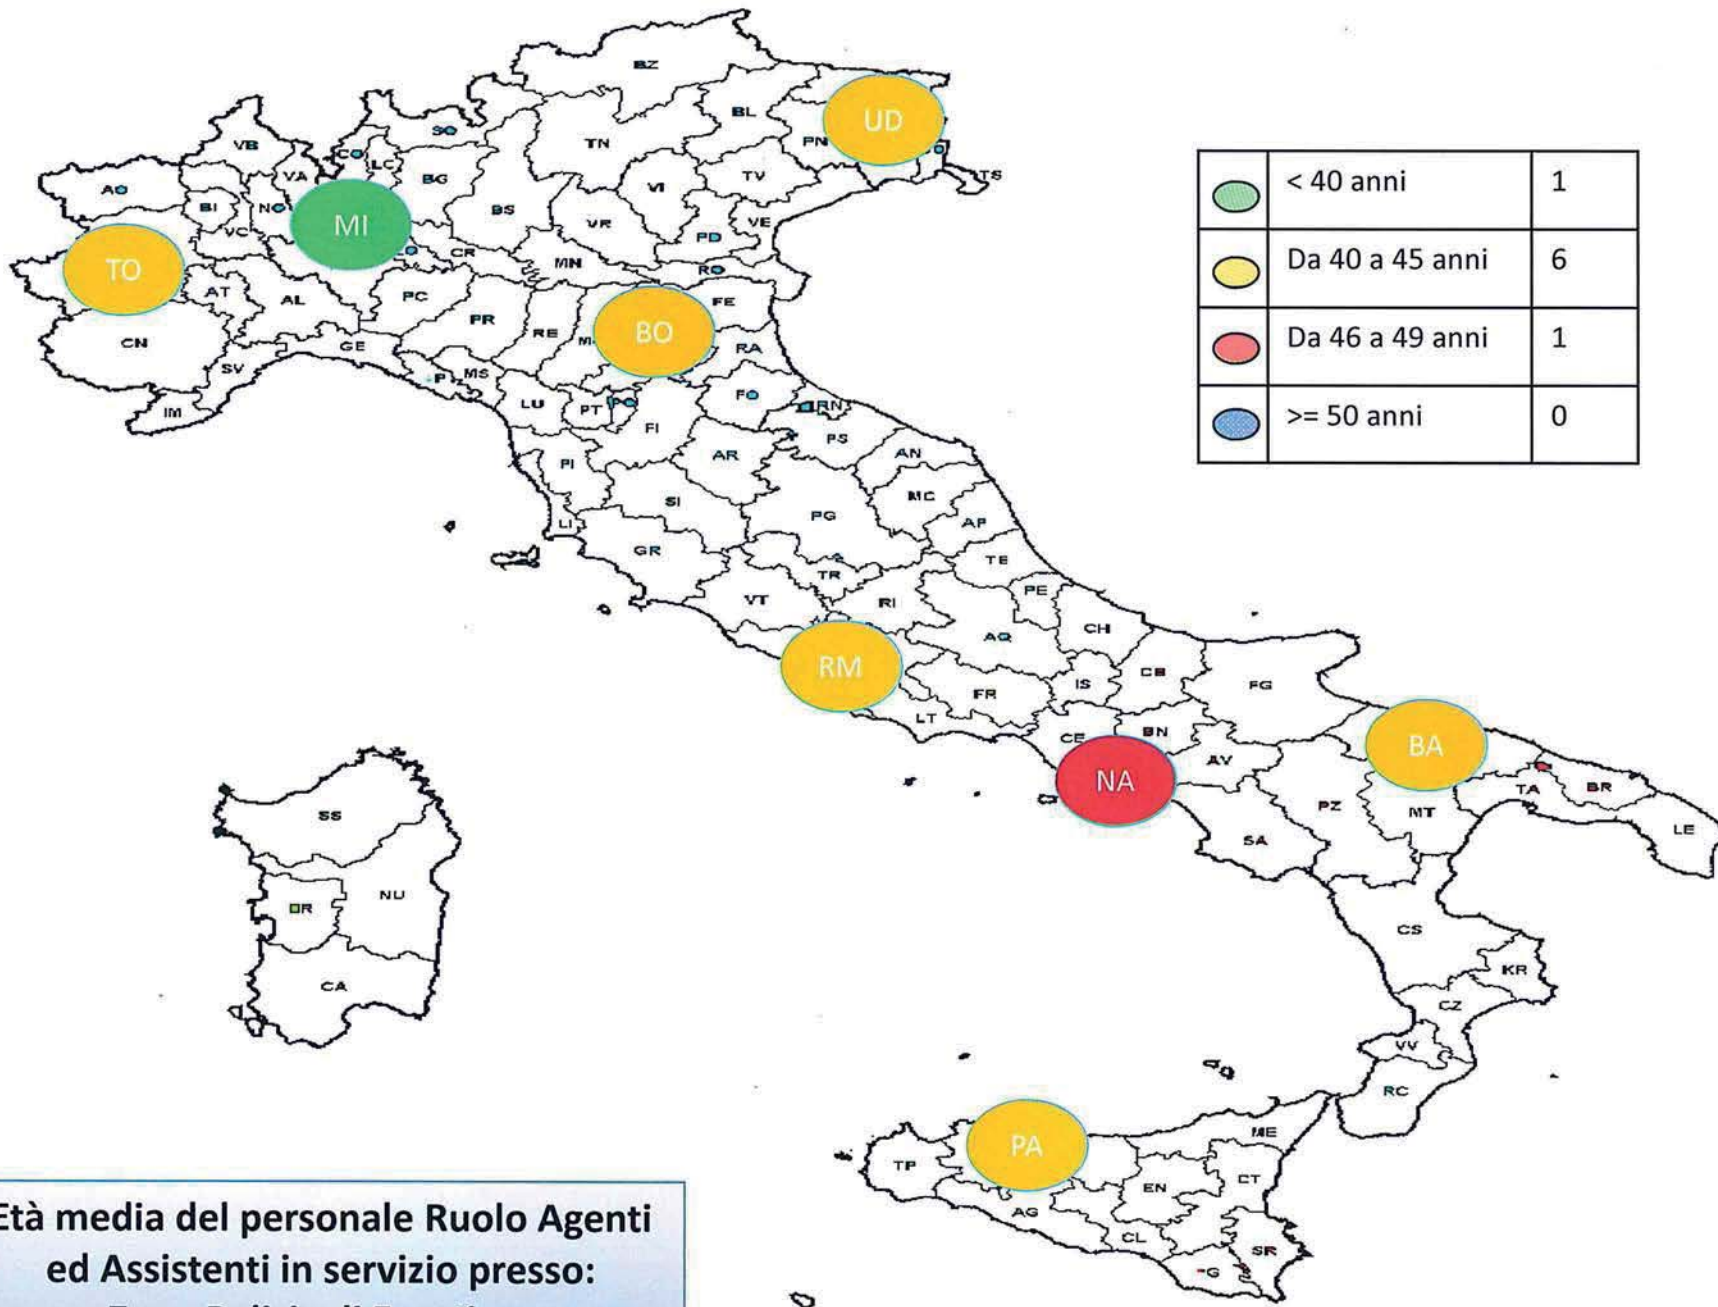

**Età media del personale Ruolo Agenti ed Assistenti in servizio presso:
Zone Polizia di Frontiera**