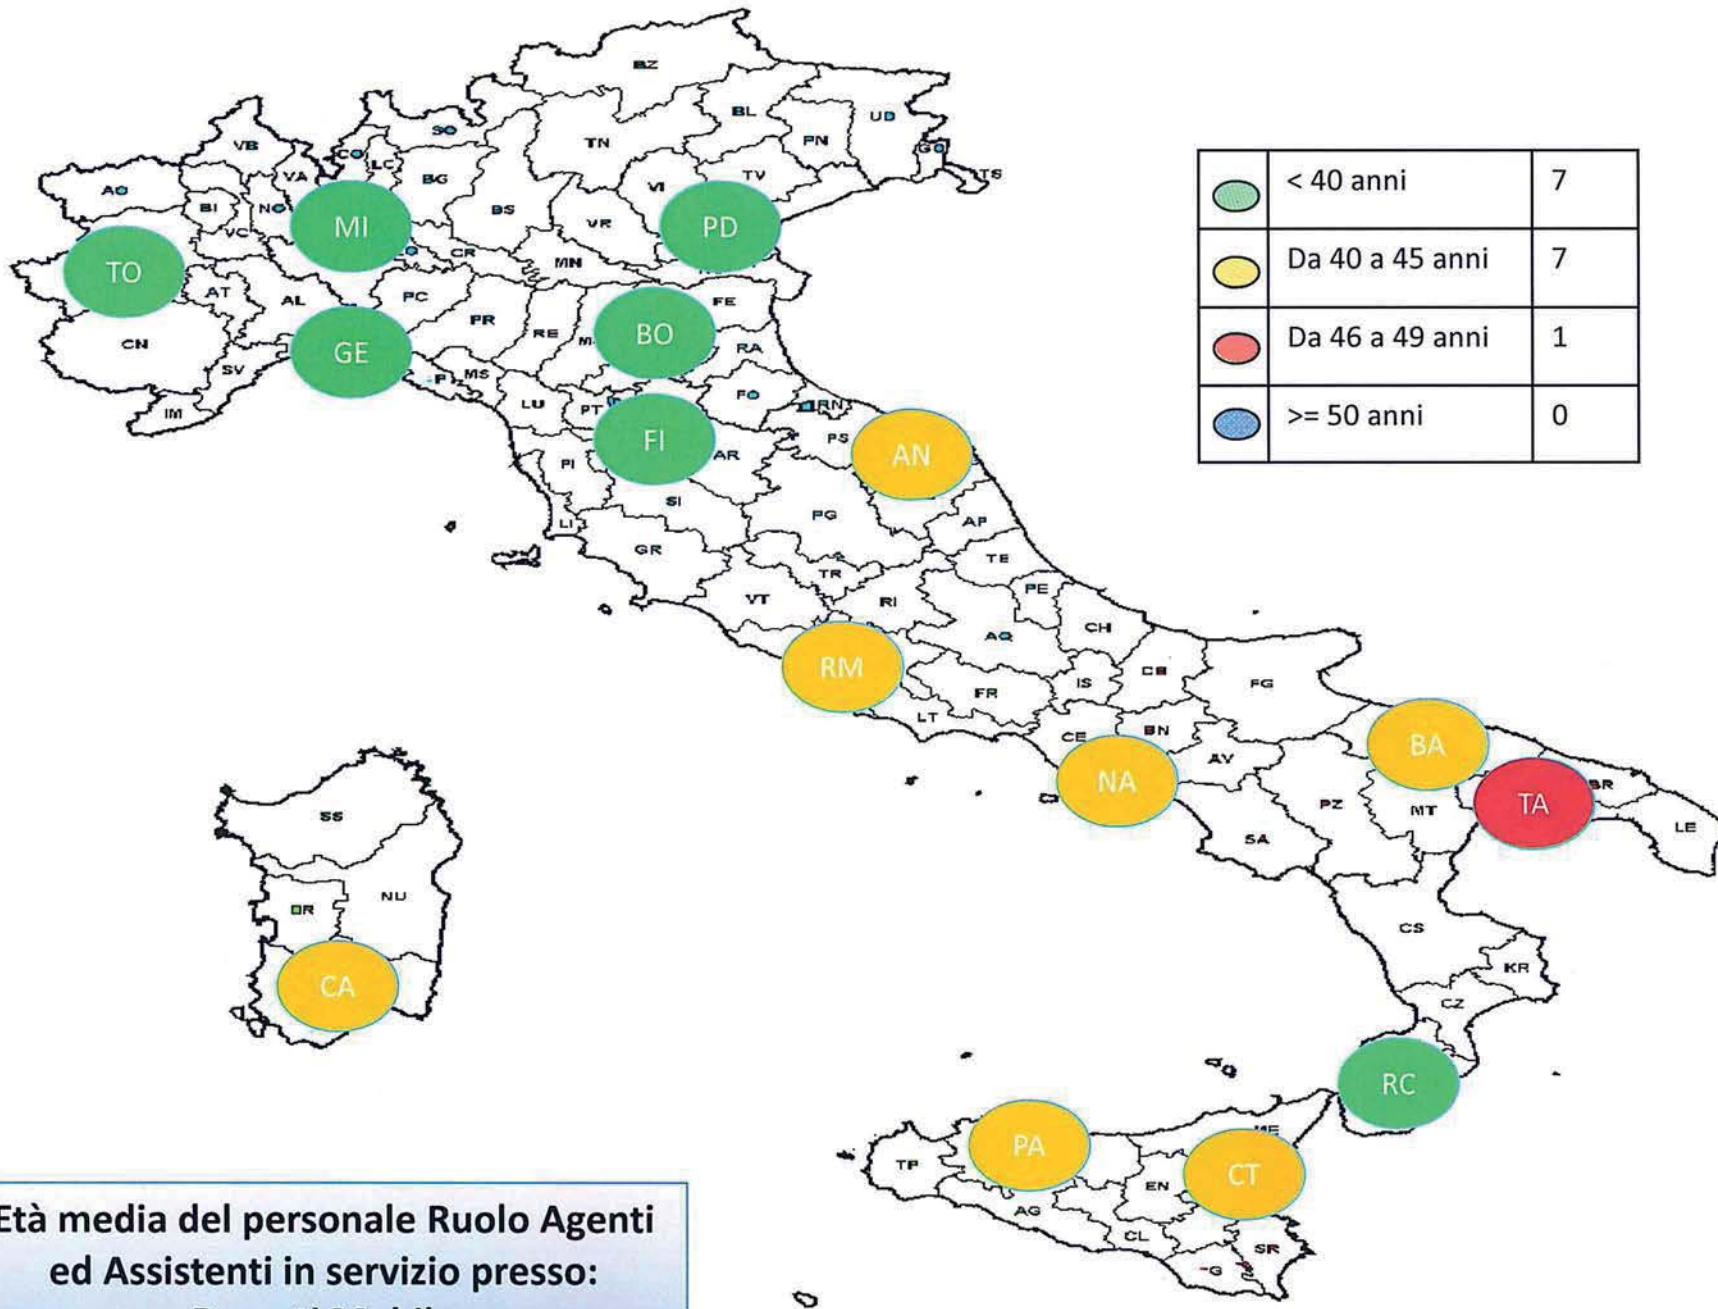

Tabelle Età Media - Comparti

Compartimenti Polizia Stradale		Compartimenti Polizia Ferroviaria		Zone Polizia di Frontiera		Compartimenti Polizia Postale		Reparti Mobile		Reparti Prev.Crimine	
ANCONA	44	ANCONA	47	BARI	45	ANCONA	48	ANCONA	44	ABBASANTA (OR)	38
BARI	44	BARI	49	BOLOGNA	43	BARI	47	BARI	45	ROMA	40
BOLOGNA	36	BOLOGNA	49	MILANO	39	BOLOGNA	46	BOLOGNA	39	MILANO	38
BOLZANO	45	CAGLIARI	49	NAPOLI	47	CAGLIARI	44	CAGLIARI	42	PADOVA	42
CAGLIARI	37	FIRENZE	41	PALERMO	45	CAMPOBASSO	49	CATANIA	44	TORINO	33
CATANIA	41	GENOVA	45	ROMA	43	FIRENZE	46	FIRENZE	35	GENOVA	32
CATANZARO	41	MILANO	38	TORINO	42	GENOVA	46	MILANO	37	BOLOGNA	32
FIRENZE	39	NAPOLI	48	UDINE	40	MILANO	41	GENOVA	39	R.EMILIA	37
GENOVA	39	PALERMO	50			NAPOLI	46	MILANO	37	FIRENZE	33
L'AQUILA	47	REGGIO CALABRIA	47			PALERMO	45	NAPOLI	44	PERUGIA	41
MILANO	34	ROMA	45			CATANIA	44	PADOVA	38	PESCARA	46
NAPOLI	45	TORINO	43			PERUGIA	48	PALERMO	44	NAPOLI	41
PADOVA	38	TRIESTE	49			PESCARA	49	REGGIO CALABRIA	38	BARI	45
PALERMO	40	VENEZIA	46			POTENZA	44	ROMA	40	LECCE	47
ROMA	42	VERONA	46			REGGIO CALABRIA	46	TARANTO	47	POTENZA	44
TORINO	35					ROMA	46	TORINO	37	VIBO VALENTIA	37
TRIESTE	42					TORINO	45			SIDERNO (RC)	42
						TRENTO	53			PALERMO	43
						TRIESTE	49			CATANIA	49
						VENEZIA	47				

**Età media del personale Ruolo Agenti ed Assistenti in servizio presso:
Questure**

**Età media del personale Ruolo Agenti ed Assistenti in servizio presso:
Comp.ti Polizia Stradale**

**Età media del personale Ruolo Agenti ed Assistenti in servizio presso:
Comp.ti Polizia Ferroviaria**

**Età media del personale Ruolo Agenti ed Assistenti in servizio presso:
Zone Polizia di Frontiera**

**Età media del personale Ruolo Agenti ed Assistenti in servizio presso:
Comp.ti Polizia Postale**

**Età media del personale Ruolo Agenti ed Assistenti in servizio presso:
Reparti Mobile**