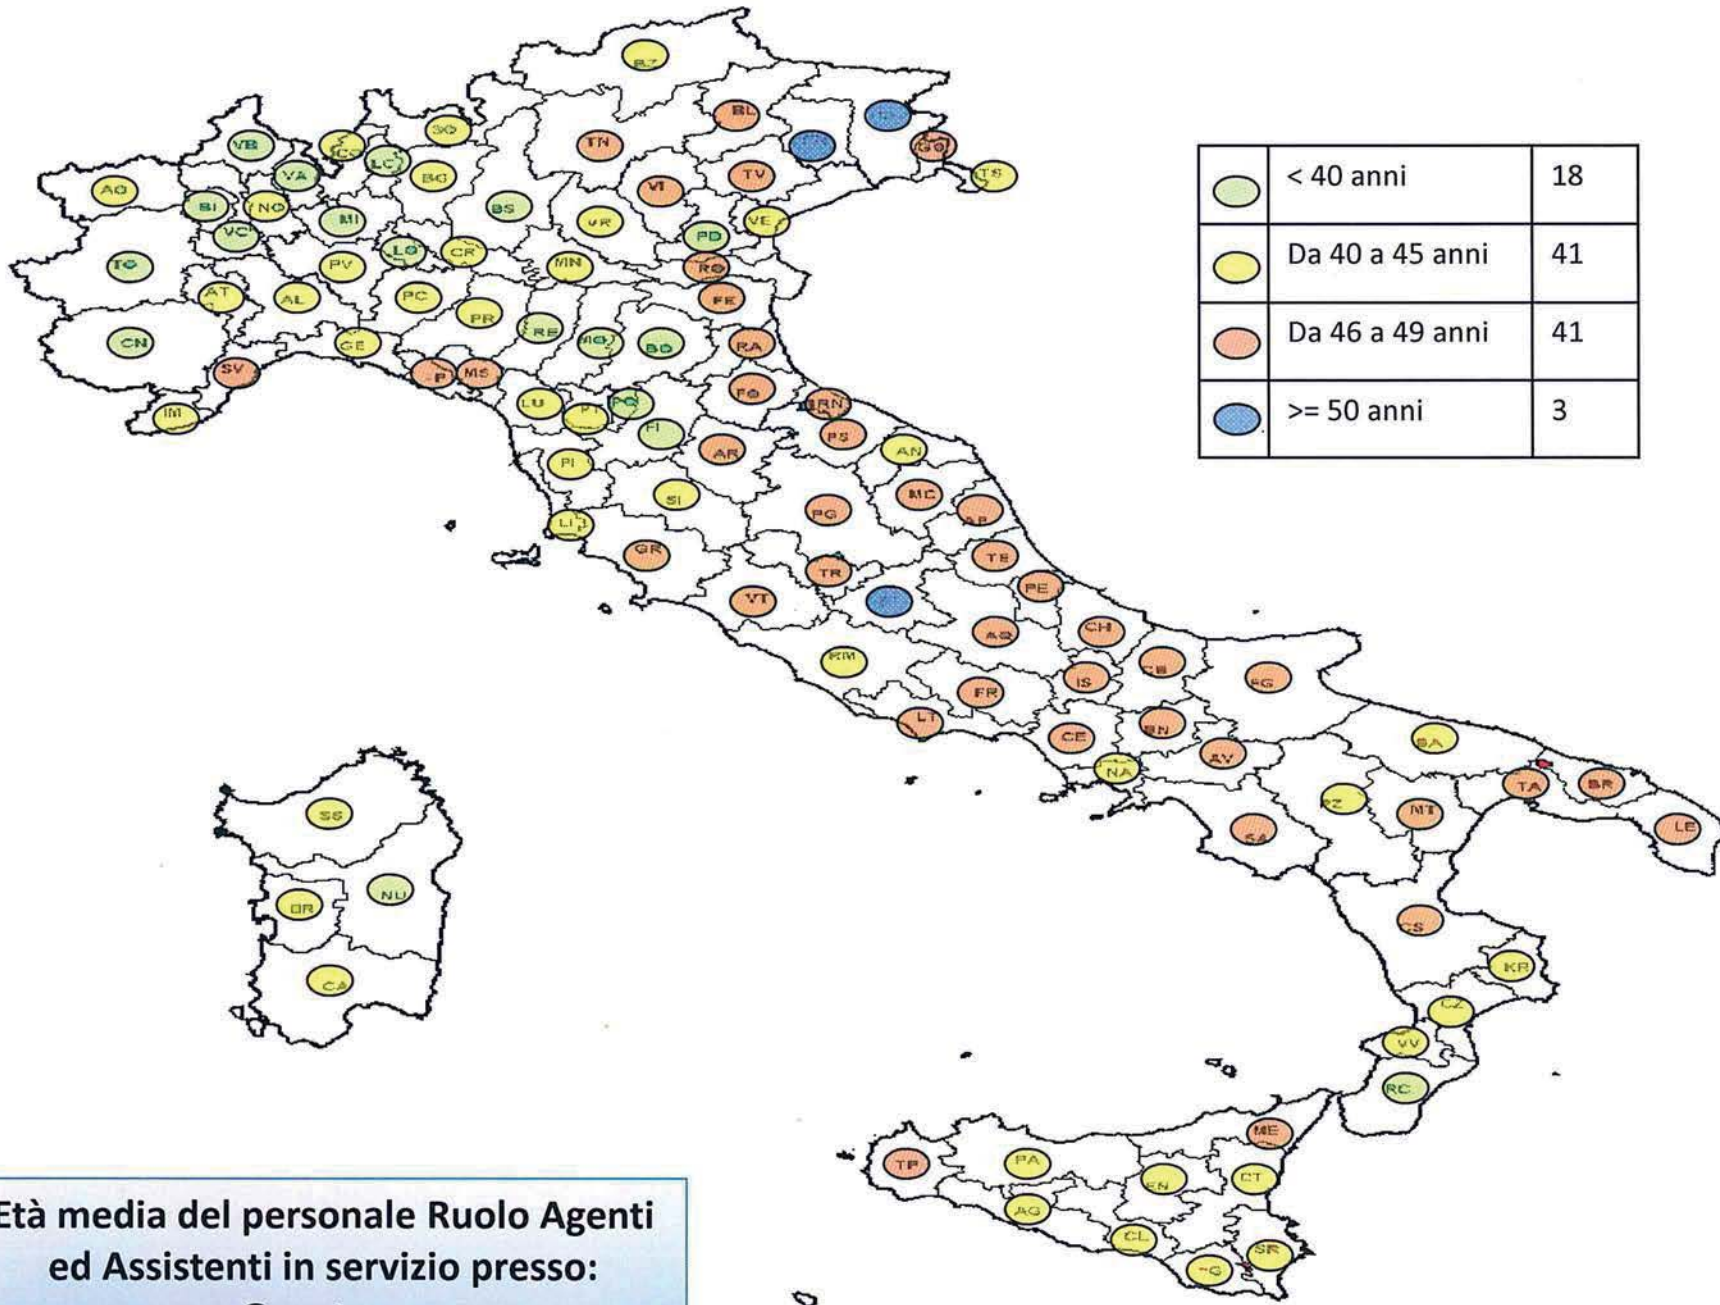

Tabelle Età Media - Comparti

Compartimenti Polizia Stradale		Compartimenti Polizia Ferroviaria		Zone Polizia di Frontiera		Compartimenti Polizia Postale		Reparti Mobile		Reparti Prev.Crimine	
ANCONA	44	ANCONA	47	BARI	45	ANCONA	48	ANCONA	44	ABBASANTA (OR)	38
BARI	44	BARI	49	BOLOGNA	43	BARI	47	BARI	45	ROMA	40
BOLOGNA	36	BOLOGNA	49	MILANO	39	BOLOGNA	46	BOLOGNA	39	MILANO	38
BOLZANO	45	CAGLIARI	49	NAPOLI	47	CAGLIARI	44	CAGLIARI	42	PADOVA	42
CAGLIARI	37	FIRENZE	41	PALERMO	45	CAMPOBASSO	49	CATANIA	44	TORINO	33
CATANIA	41	GENOVA	45	ROMA	43	FIRENZE	46	FIRENZE	35	GENOVA	32
CATANZARO	41	MILANO	38	TORINO	42	GENOVA	46	MILANO	37	BOLOGNA	32
FIRENZE	39	NAPOLI	48	UDINE	40	MILANO	41	GENOVA	39	R.EMILIA	37
GENOVA	39	PALERMO	50			NAPOLI	46	MILANO	37	FIRENZE	33
L'AQUILA	47	REGGIO CALABRIA	47			PALERMO	45	NAPOLI	44	PERUGIA	41
MILANO	34	ROMA	45			CATANIA	44	PADOVA	38	PESCARA	46
NAPOLI	45	TORINO	43			PERUGIA	48	PALERMO	44	NAPOLI	41
PADOVA	38	TRIESTE	49			PESCARA	49	REGGIO CALABRIA	38	BARI	45
PALERMO	40	VENEZIA	46			POTENZA	44	ROMA	40	LECCE	47
ROMA	42	VERONA	46			REGGIO CALABRIA	46	TARANTO	47	POTENZA	44
TORINO	35					ROMA	46	TORINO	37	VIBO VALENTIA	37
TRIESTE	42					TORINO	45			SIDERNO (RC)	42
						TRENTO	53			PALERMO	43
						TRIESTE	49			CATANIA	49
						VENEZIA	47				

**Età media del personale Ruolo Agenti ed Assistenti in servizio presso:
Questure**